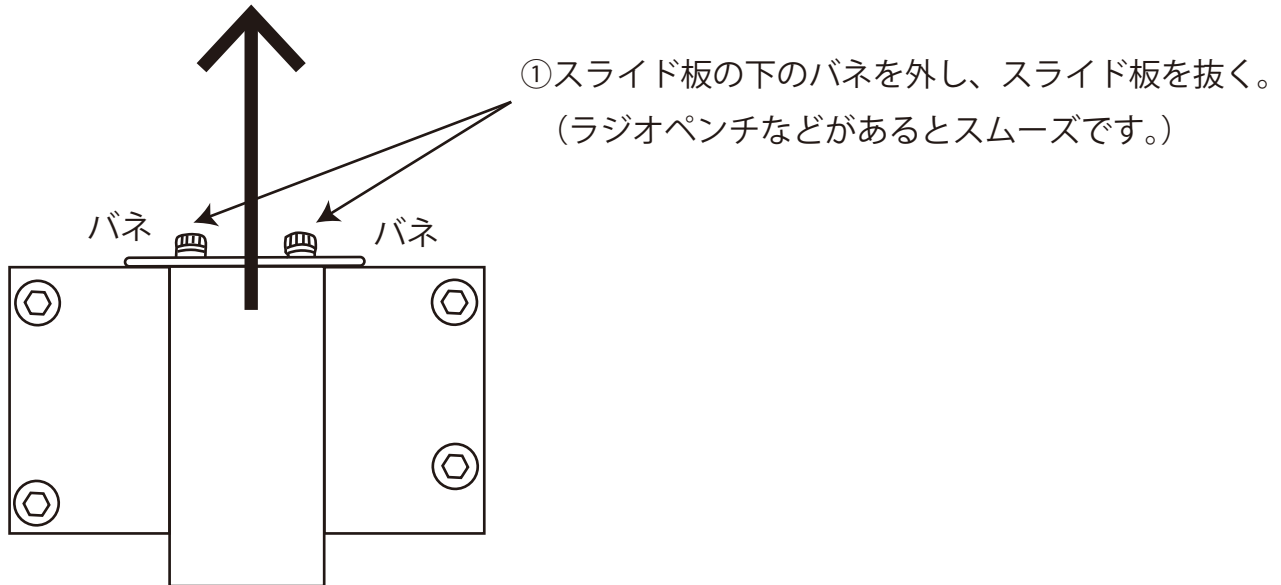

GKR-900 の LS-1 (リミットスイッチ) の交換

症状 1. 梱包後、バンドが出てきてすぐにバンドが引っ込んでしまう。
症状 2. バンドを差しても引っ張る動作をしない、反応がない。

株式会社グランテクノ