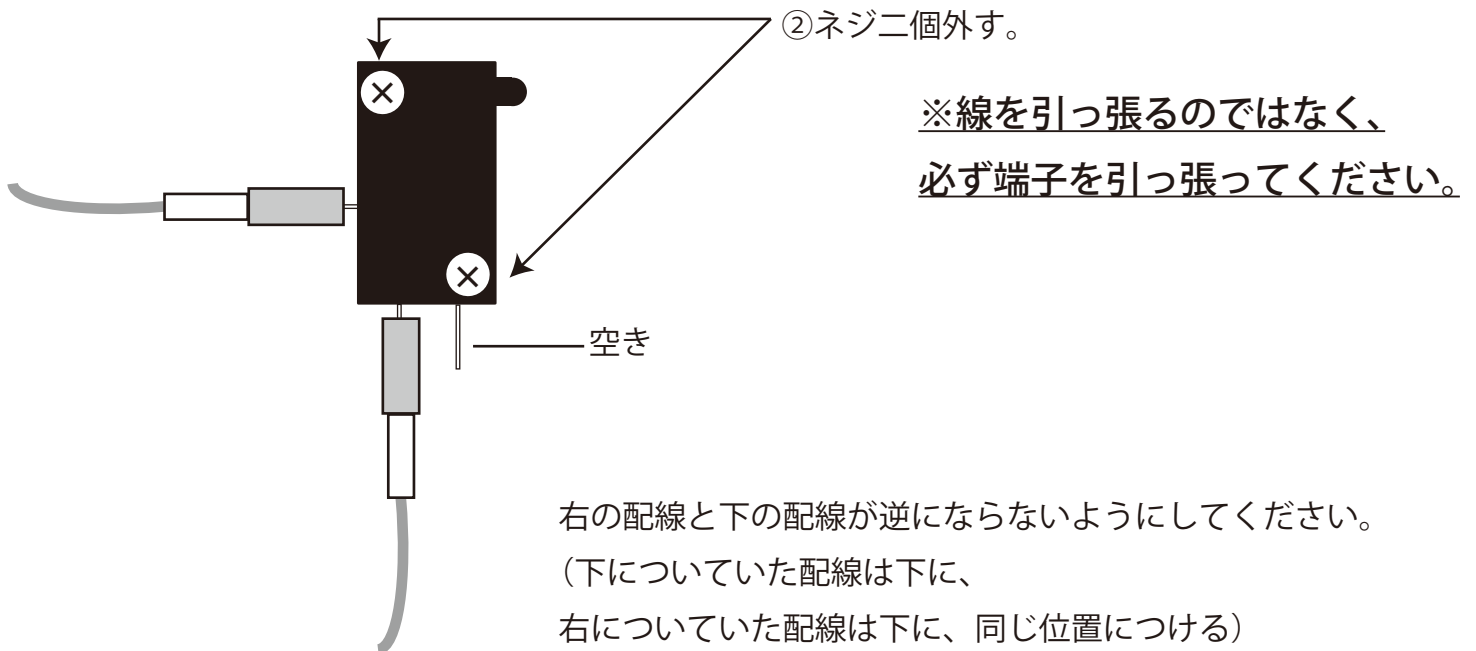

GKR-900 の LS-1 (リミットスイッチ) の交換

症状 1. 梱包後、バンドが出てきてすぐにバンドが引っ込んでしまう。
症状 2. バンドを差しても引っ張る動作をしない、反応がない。

株式会社グランテクノ