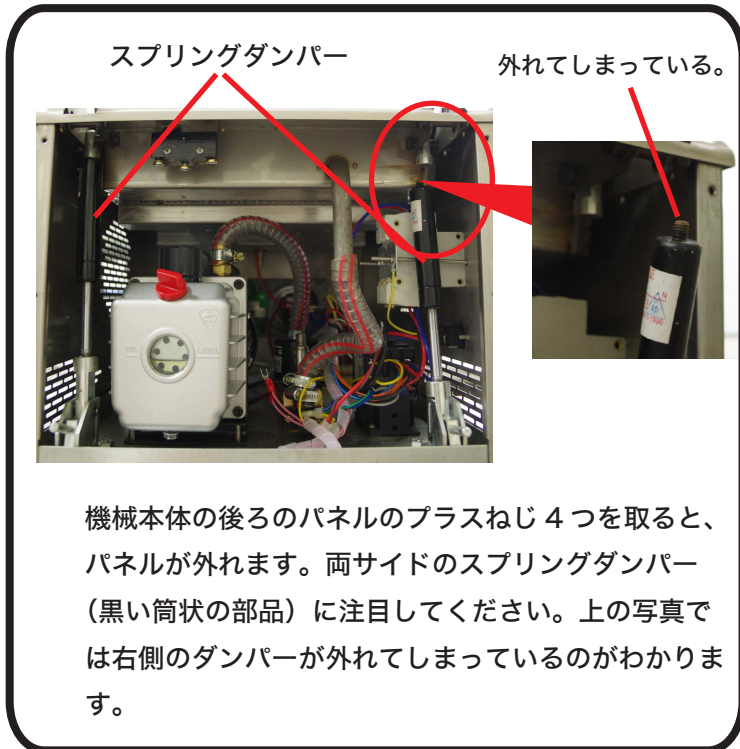

## MOL-260 作業完了後自動的にふたが開かなくなってしまった場合の対処法

わからないことなどございましたら、お電話にてご相談ください。  
03-6658-5655  
株式会社グランテクノ