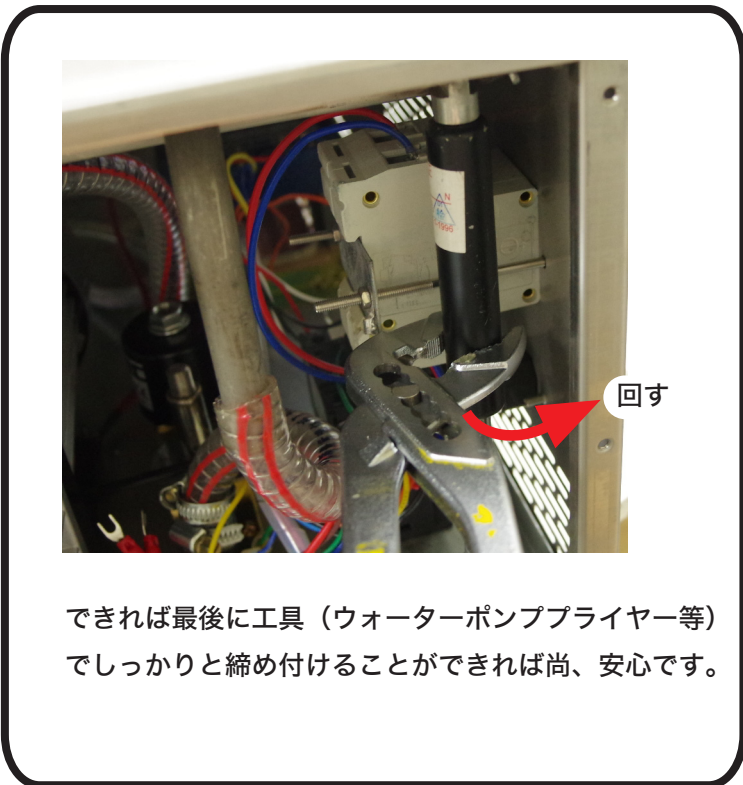

## MOL-260 作業完了後自動的にふたが開かなくなってしまった場合の対処法

わからないことなどございましたら、お電話にてご相談ください。  
03-6658-5655  
株式会社グランテクノ