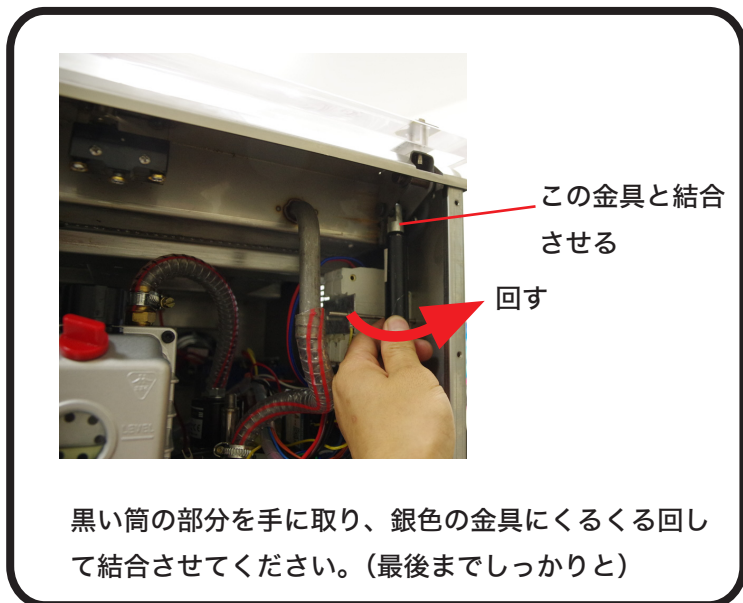

## MOL-260 作業完了後自動的にふたが開かなくなってしまった場合の対処法

わからないことなどございましたら、お電話にてご相談ください。  
03-6658-5655  
株式会社グランテクノ